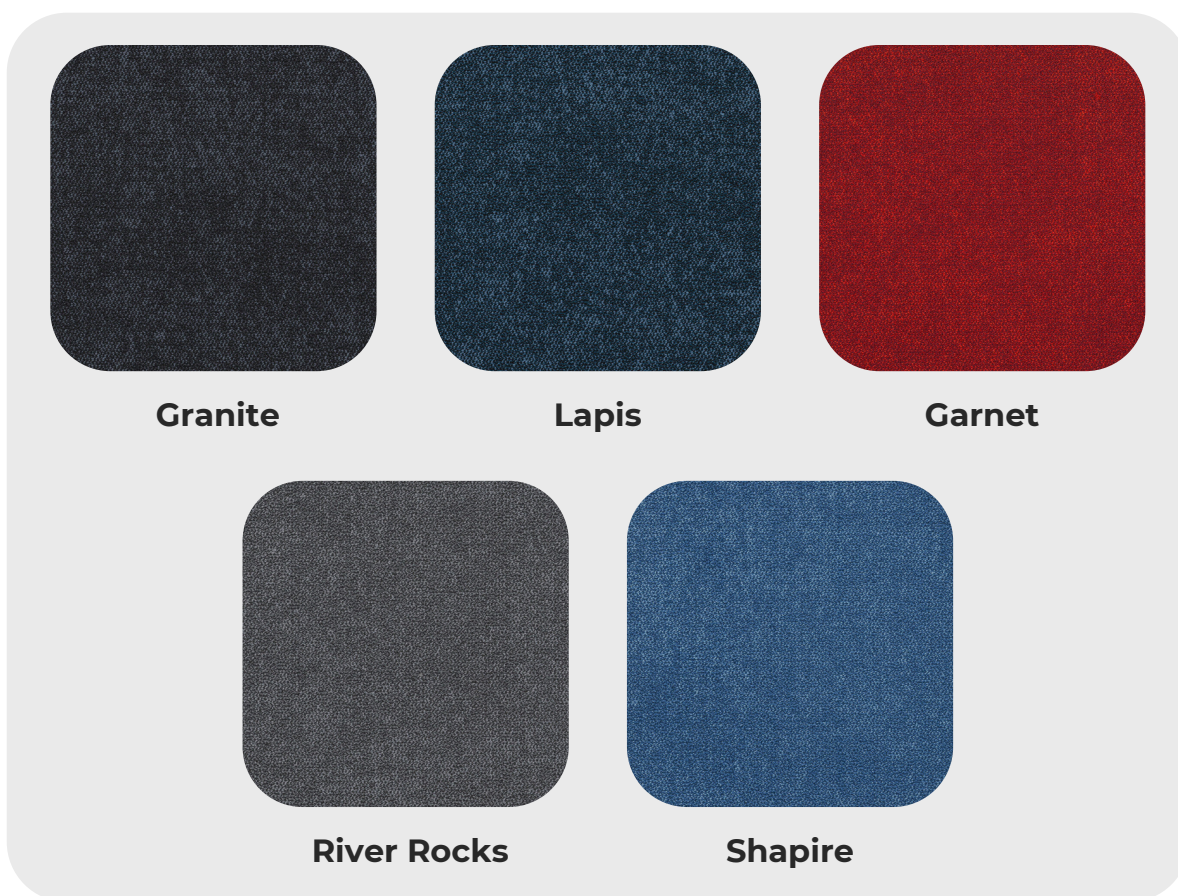

Alfombra **Modern Rocks**

Uso: Comercial Alto.

Composición : Ecosolution Q Nylon.

Ancho del módulo: 61 CM.

Largo del módulo: 61 CM.

Construcción: Rizo Multinivel.

Espesor: 6.00 MM.

Caja: 7.43 m2.