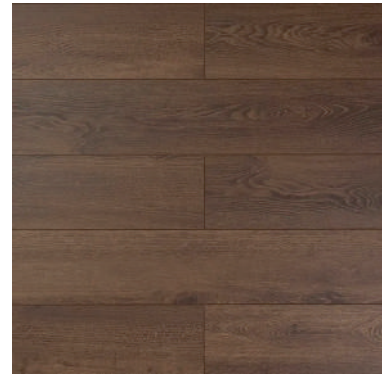

# LAMINADO NATURALS

Tráfico: Comercial Ligero, Residencial Medio.  
Ancho de la Tabla : 19.8 CM.  
Largo de la Tabla: 151 CM.  
Resistencia: AC3.  
Espesor: 8 MM.  
Caja: 2.99 M2.

Silver Oak

Hazelnut

Espresso