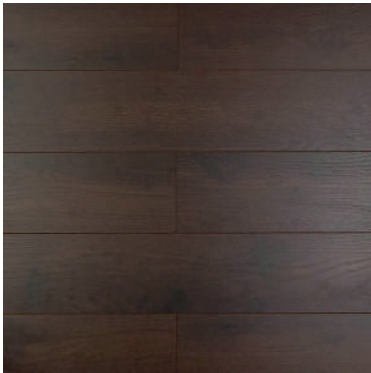

Dark Walnut