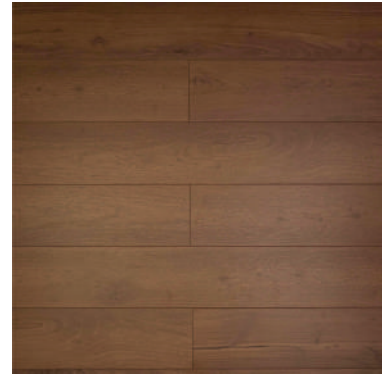

# LAMINADO CLASS

Tráfico: Comercial Ligero, Residencial Medio.  
Ancho de la Tabla : 19.8 CM.  
Largo de la Tabla: 121 CM.  
Resistencia: AC3.  
Espesor: 7 MM.  
Caja: 2.36 M2.

Modern Brown Oak

Classic Oak