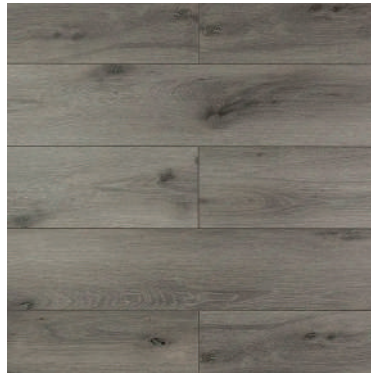

City Grey Oak