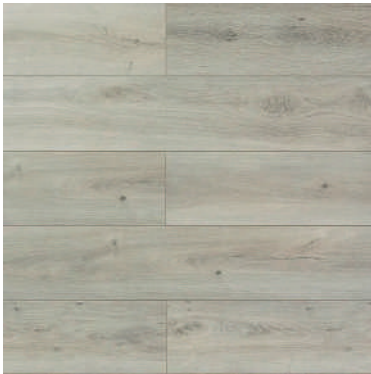

LAMINADO NATURALS

Tráfico: Comercial Ligero, Residencial Medio.
Ancho de la Tabla : 19.8 CM.
Largo de la Tabla: 151 CM.
Resistencia: AC3.
Espesor: 8 MM.
Caja: 2.99 M2.

Silver Oak