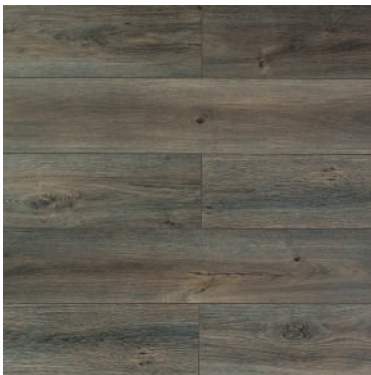

# LAMINADO NATURALS

Tráfico: Comercial Ligero, Residencial Medio.  
Ancho de la Tabla : 19.8 CM.  
Largo de la Tabla: 151 CM.  
Resistencia: AC3.  
Espesor: 8 MM.  
Caja: 2.99 M2.

Silver Oak

Hazelnut

Espresso